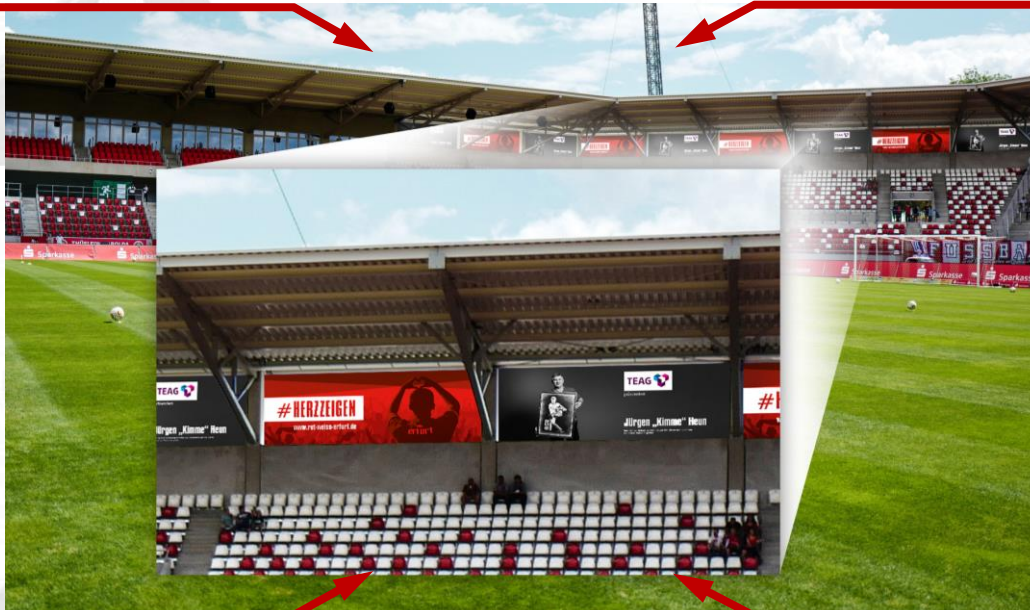

Stimmungsvolle Präsenz unter dem Arena Dach der Südtribüne

E

Exklusivität

Limitierte Auflage von 18 Flächen mit hochwertiger Ausarbeitung

Inhalte und Umfang

statische Werbefläche am inneren
Stadionmantel im Semi TV-Bereich

Maße: **ca. 7,50 x 2,60 Meter**
Blöcke: P,Q,R,S,T,U

Beklebung der Prokulitfläche

Hochwertiges Design

Ihre Legende im Stadion

Seien Sie Teil der RWE Vergangenheit und Gegenwart

Wählen Sie aus 31 RWE-Legenden*

*Die Auswahl der Legenden erfolgt nach Rücksprache mit dem FC Rot-Weiß Erfurt und der jeweiligen Legende

Zusammenfassende Leistung

Ihre Vorteile

- ✓ Hohe Zuschauer-aufmerksamkeit
- ✓ Optimale Wirkung unter dem Stadionsdach der Südtribüne
- ✓ Exklusives Angebot, limitiert auf 18 Flächen

Inhalte & Umfang

- ✓ Statische Werbefläche im Semi TV-Bereich
- ✓ Maße ca. 7,50 x 2,60 Meter
- ✓ Hochwertiges Design

Ihre Legende

- ✓ Wählen Sie aus 31 RWE-Legenden
- ✓ Verbinden Sie die RWE Vergangenheit mit der Gegenwart